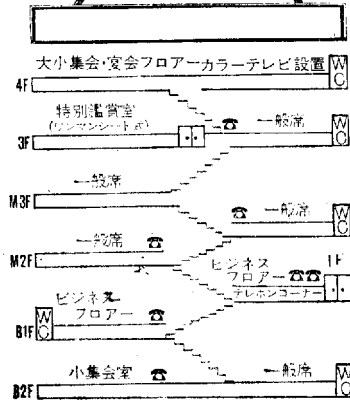

店内ご案内

皆様の「丘」では毎月多数の輸入新盤を購入し、少しでも皆様方の御希望に添うべく努力し御来店をお待ちしております。

名曲と珈琲 丘

お茶の水駅西口前
TEL (291) 8741 (代表)